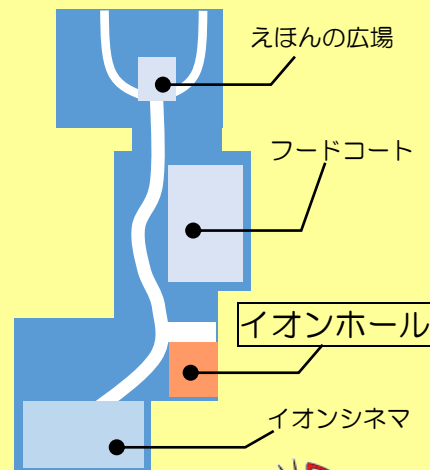

前期選抜・後期選抜
の違いは？

日時

11月6日(土)

10:00~16:00

場所

イオンモール津南

3F イオンホール

(津市高茶屋小森町145番地)

★県立高校入試制度についての質問コーナーがあります！

質問コーナーは10:00~15:00です。

★対象は、小中学生及びその保護者等です。

★新型コロナウイルス感染防止対策を徹底して実施します。

3Fフロアマップ

【お問い合わせ】

三重県教育委員会事務局 高校教育課 キャリア教育班

TEL:059-224-2913